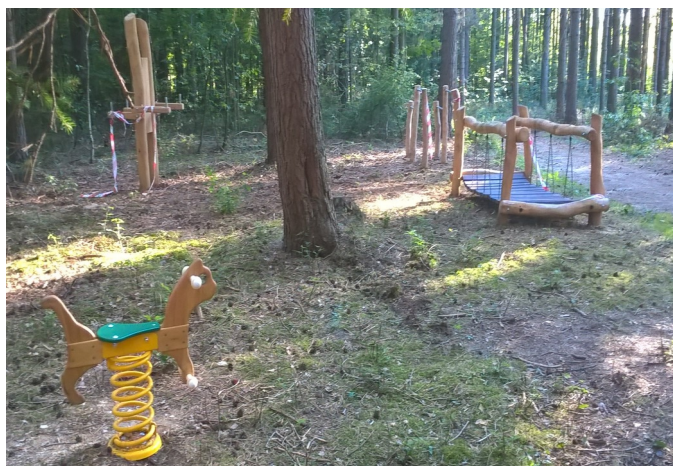

HERNÍ STEZKA BOŘÍ

Zveme vás na

SLAVNOSTNÍ OTEVŘENÍ

KDY

**v neděli 30. září
v 15 hodin**

**PRO VŠECHNY VĚKOVÉ
SKUPINY**

ODPOČÍVADLO
DVOJHRAZDA
LAVIČKA, RŮZNÉ TVARY
HOUPADLO PRUŽINOVÉ
BALANČNÍ PLOŠINA
SESTAVA HRAZD
FITNESS ŽIDLE
DRŽADLO NA KLIKY
SCHODY MALÉ
SCHODY VELKÉ
STREČINK MALÝ
BRADLA
SESTAVA PRVKŮ

KDE

**odpočívadlo
u lesa**